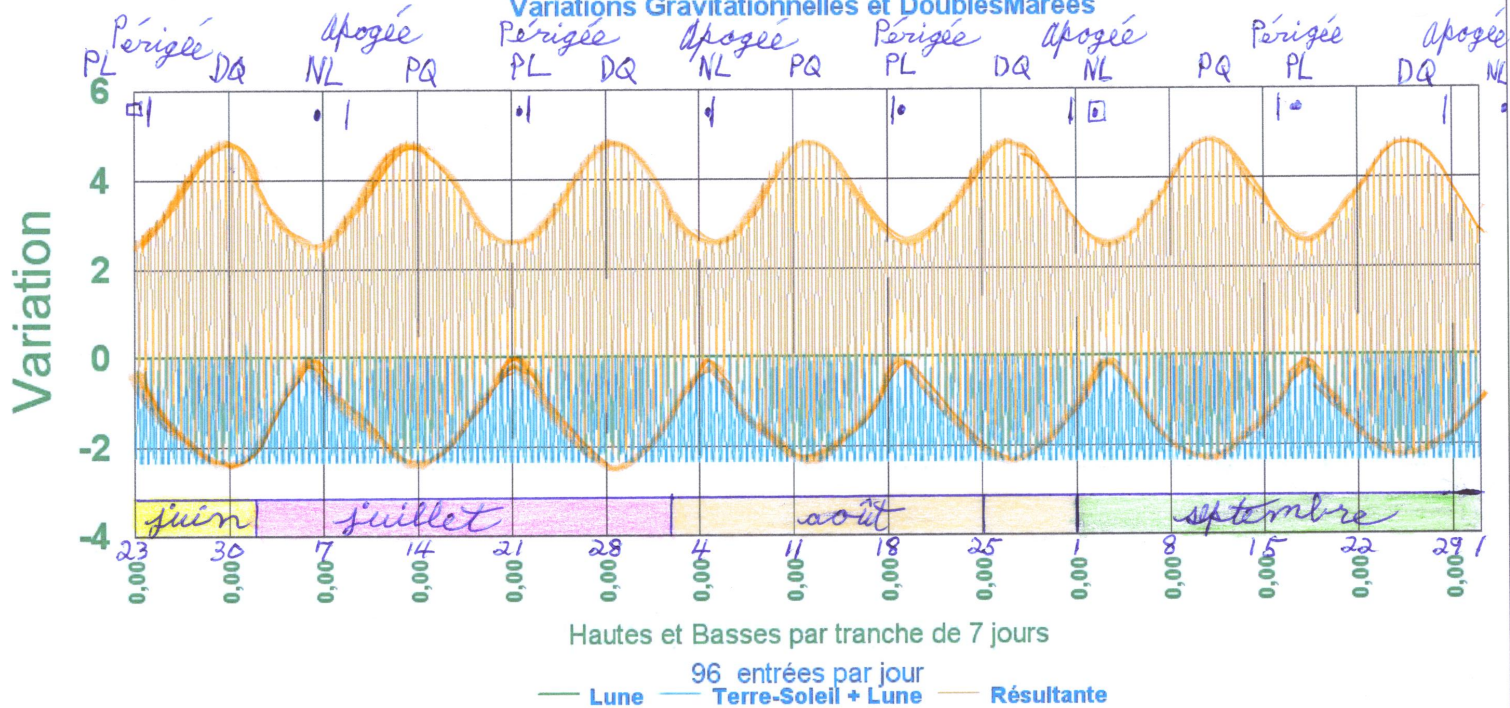

Du 23 - 06 au 30-09-2005 Q Lune à zéro

Variations Gravitationnelles et Doubles Marées

GraphDu20050623au0930QLune0.jpg