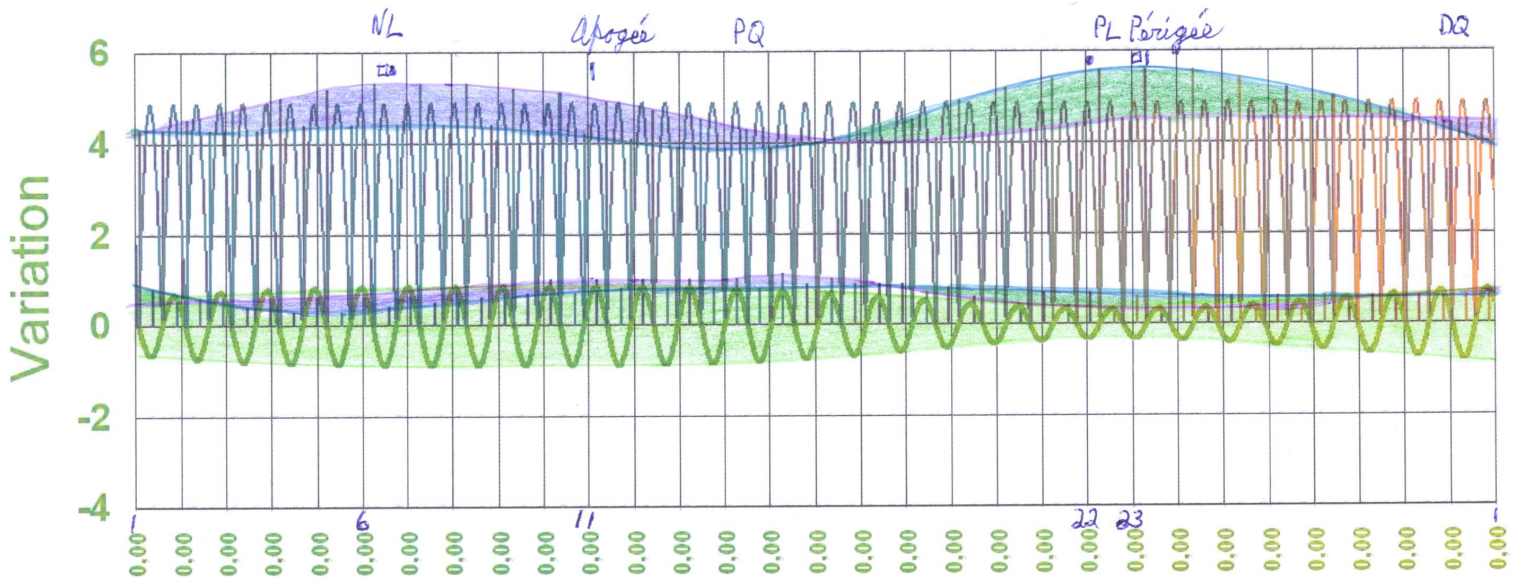

Jun 2005 M

Variation Gravitationnelle et Marée

Avec Balances Ohaus et Sartorius -> 96 entrées par jour

(Au 15 minutes)
■ Marée ■ Lune ■ Soleil1 + Soleil 2