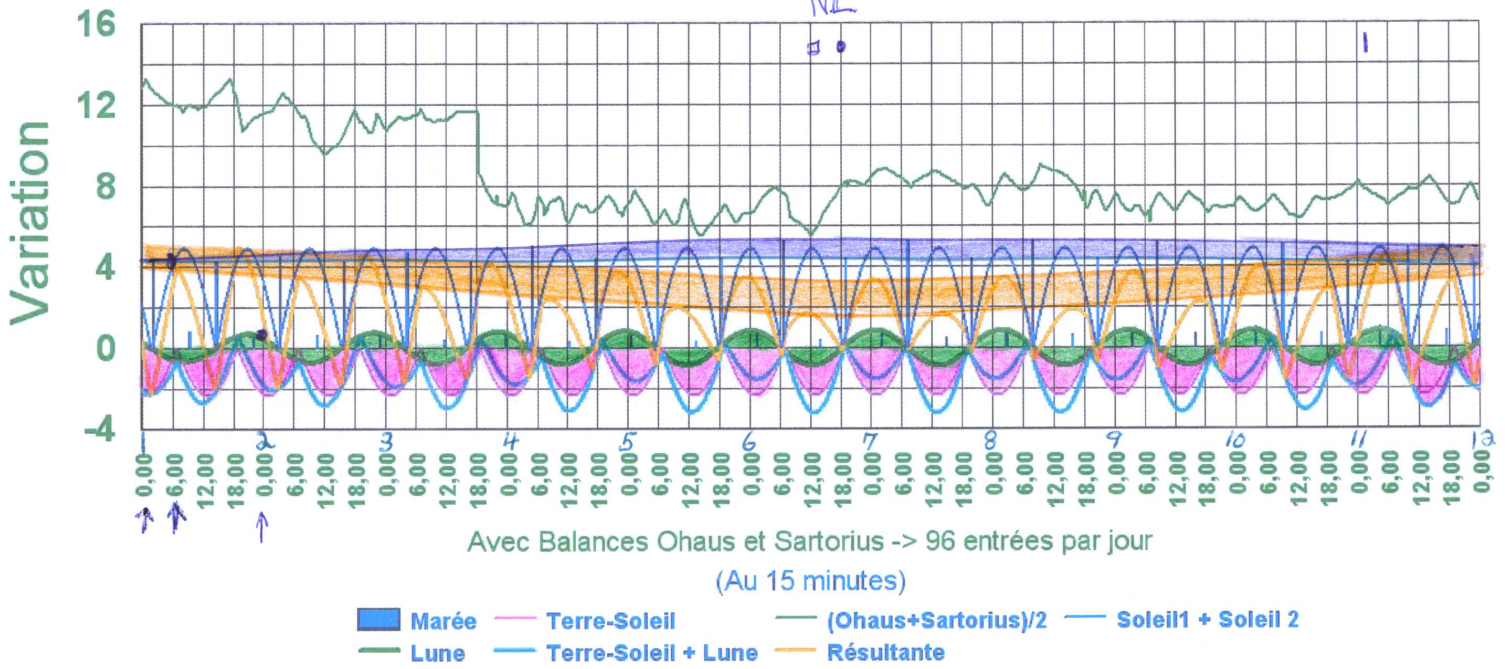

01 au 11-06-2005

Variation Gravitationnelle et Marée

*Apogee*

\*\*\*\*\* Maris200506du01au11.jpg \*\*\*\*\*