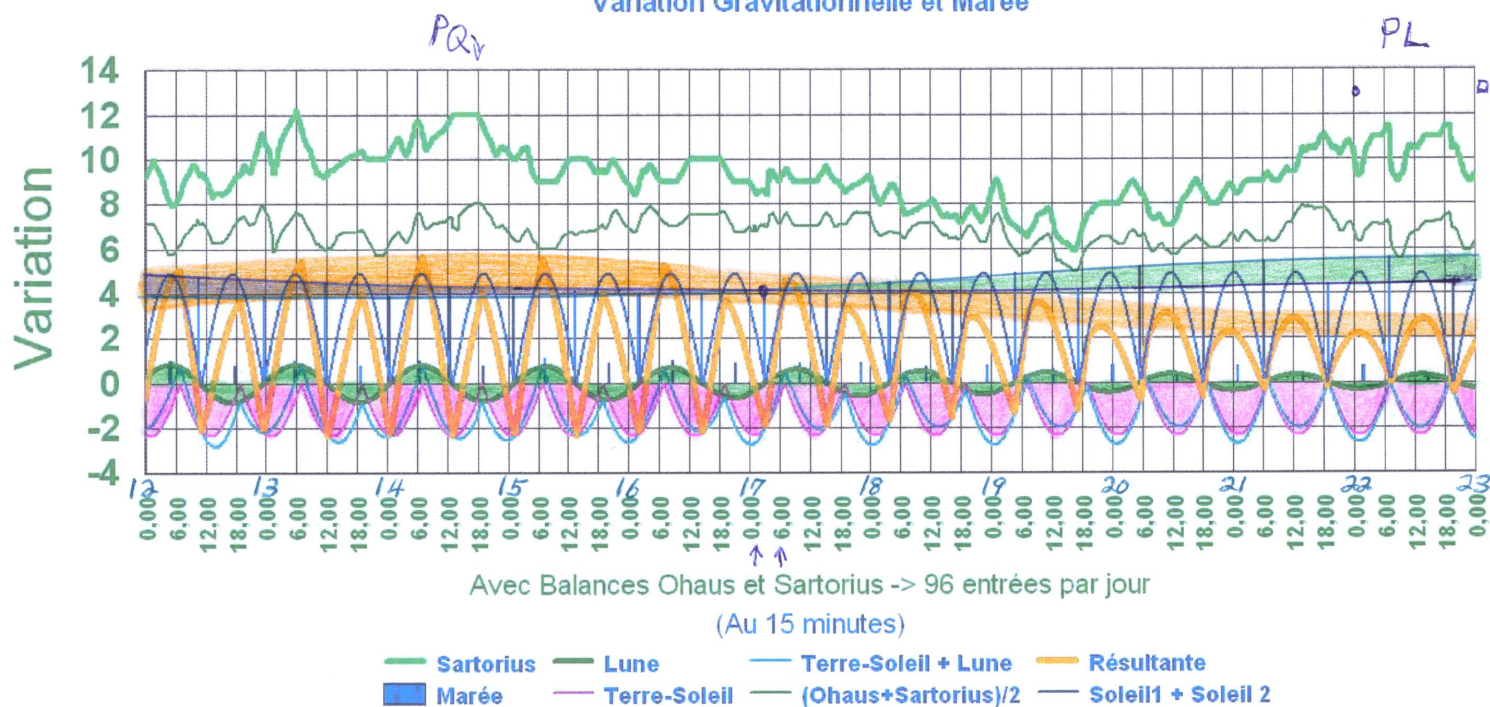

12 au 22 -06-2005

Variation Gravitationnelle et Marée

***** Maris200506du12au22.jpg *****