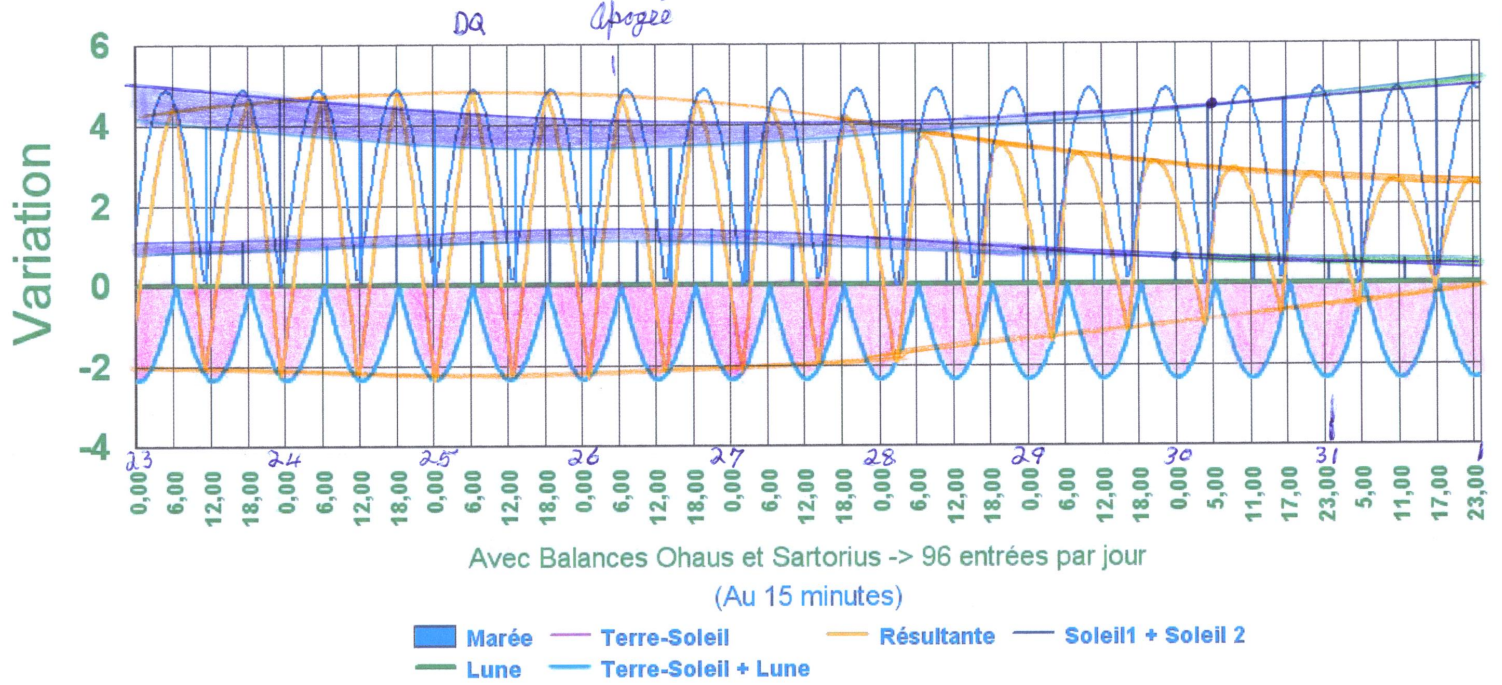

23 au 31-10-2005 Lune à 0

Variation Gravitationnelle et Marées

***** Maris200510du23au31Lune0.jpg *****