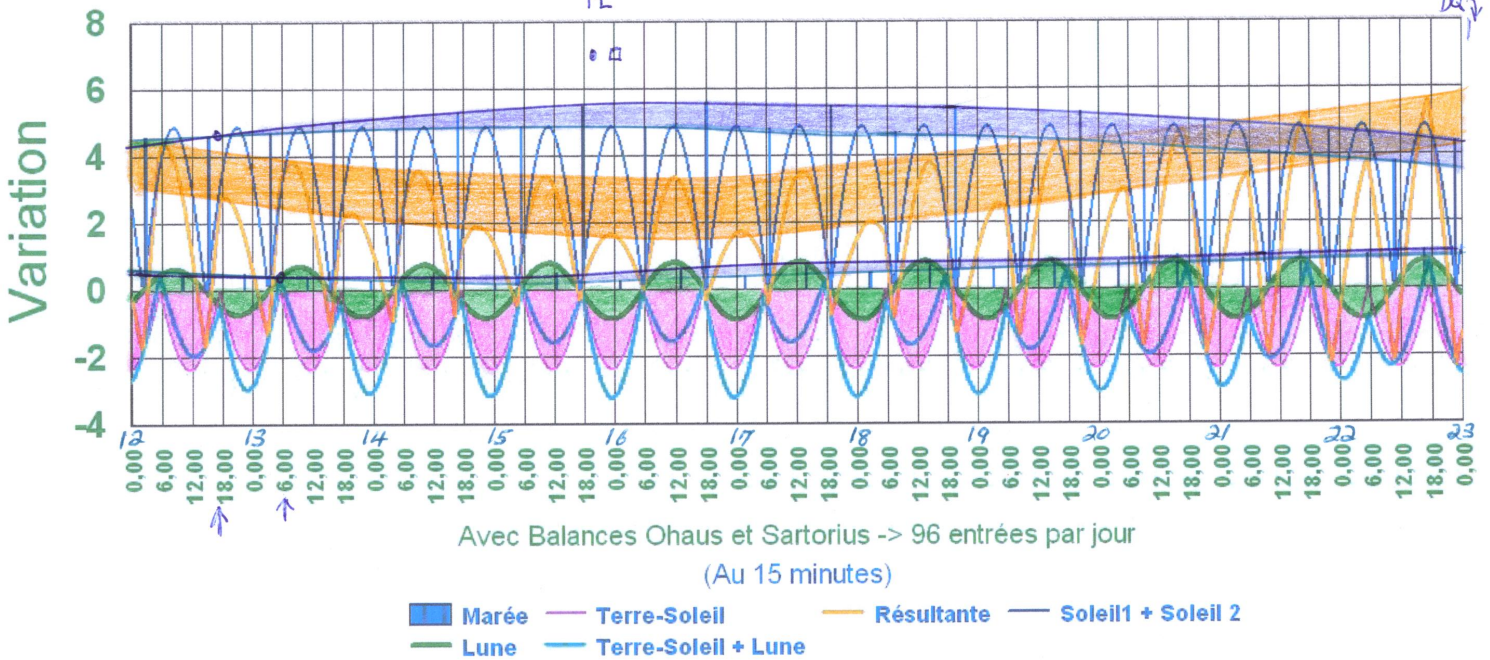

12 au 22-11-2005

Variation Gravitationnelle et Marée

PL

***** Maris200511du12au22.jpg *****